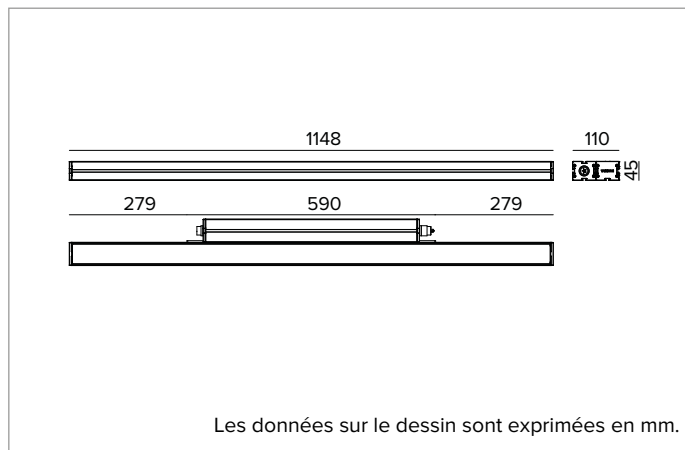

## Projecteur LED linéaire orientable

	3000K	H(m)	D1(m)	D2(m)	E <sub>max</sub> (lx)		
	Ra80	29°	75°				
Fixture Power	46W	1	0.53	1.55	4593		
Source Flux	7256lm	2	1.05	3.09	1148		
Fixture Flux	4246lm	3	1.58	4.64	510		
Efficacy	93lm/W	4	2.11	6.19	287		
TS2148	I <sub>max</sub> =654cd/klm	I <sub>max</sub>	4747cd	5	2.63	7.73	184